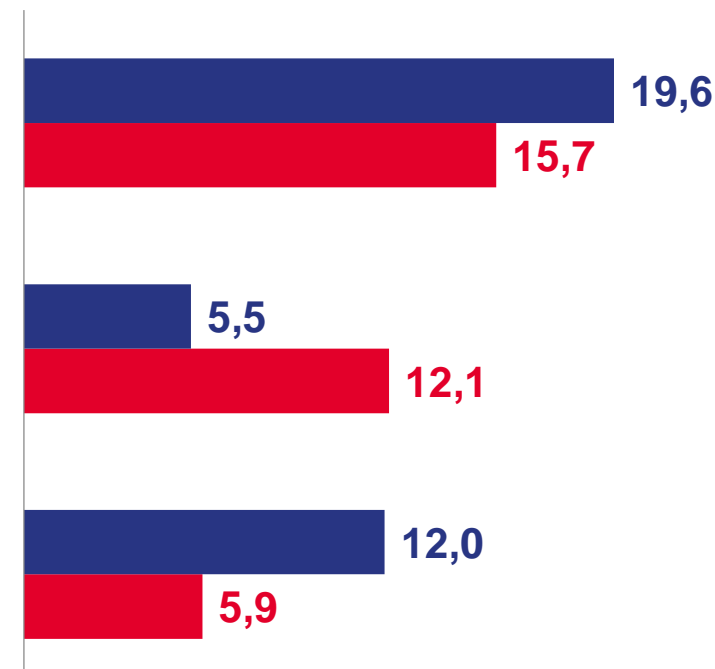

числа прибывших

**-9,8%**

числа выбывших

# ПОТОКИ ПЕРЕДВИЖЕНИЯ

ЗА ЯНВАРЬ – ИЮНЬ 2022 ГОДА

Прибывшие

**34,6** тыс. человек

Выбывшие

**30,4** тыс. человек

- Внутрирегиональная
- Межрегиональная
- Международная
- со странами СНГ
- с другими зарубежными странами

## ВИДЫ И СРОКИ РЕГИСТРАЦИИ

ЗА ЯНВАРЬ – ИЮНЬ 2022 ГОДА,  
ТЫС. ЧЕЛОВЕК

ЗА ЯНВАРЬ – ИЮНЬ 2022 ГОДА,  
ТЫС. ЧЕЛОВЕК

■ Прибывшие ■ Выбывшие