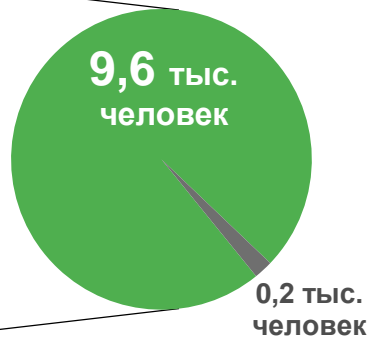

числа прибывших

**-9,8%**

числа выбывших

# ПОТОКИ ПЕРЕДВИЖЕНИЯ

ЗА ЯНВАРЬ – ИЮНЬ 2022 ГОДА

Прибывшие

**34,6** тыс. человек

Выбывшие

**30,4** тыс. человек

- Внутрирегиональная
- Межрегиональная
- Международная
- со странами СНГ
- с другими зарубежными странами

## ВИДЫ И СРОКИ РЕГИСТРАЦИИ

ЗА ЯНВАРЬ – ИЮНЬ 2022 ГОДА,  
ТЫС. ЧЕЛОВЕК

ЗА ЯНВАРЬ – ИЮНЬ 2022 ГОДА,  
ТЫС. ЧЕЛОВЕК

■ Прибывшие ■ Выбывшие