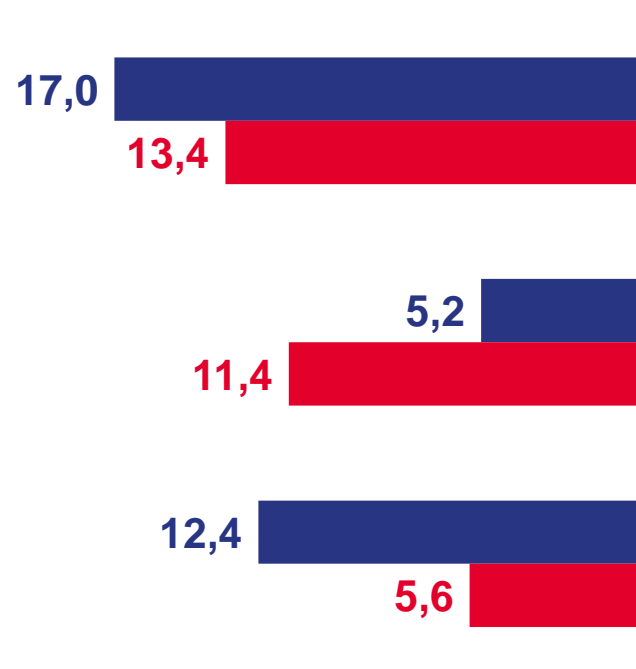

числа прибывших

**-9,8%**

числа выбывших

# ПОТОКИ ПЕРЕДВИЖЕНИЯ

ЗА ЯНВАРЬ – ИЮНЬ 2022 ГОДА

Прибывшие

**34,6** тыс. человек

Выбывшие

**30,4** тыс. человек

- Внутрирегиональная
- Межрегиональная
- Международная
- со странами СНГ
- с другими зарубежными странами

## ВИДЫ И СРОКИ РЕГИСТРАЦИИ

ЗА ЯНВАРЬ – ИЮНЬ 2022 ГОДА,  
ТЫС. ЧЕЛОВЕК

ЗА ЯНВАРЬ – ИЮНЬ 2022 ГОДА,  
ТЫС. ЧЕЛОВЕК

■ Прибывшие ■ Выбывшие