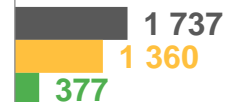

■ Прибывшие
■ Выбывшие
■ Миграционный прирост
■ Миграционная убыль