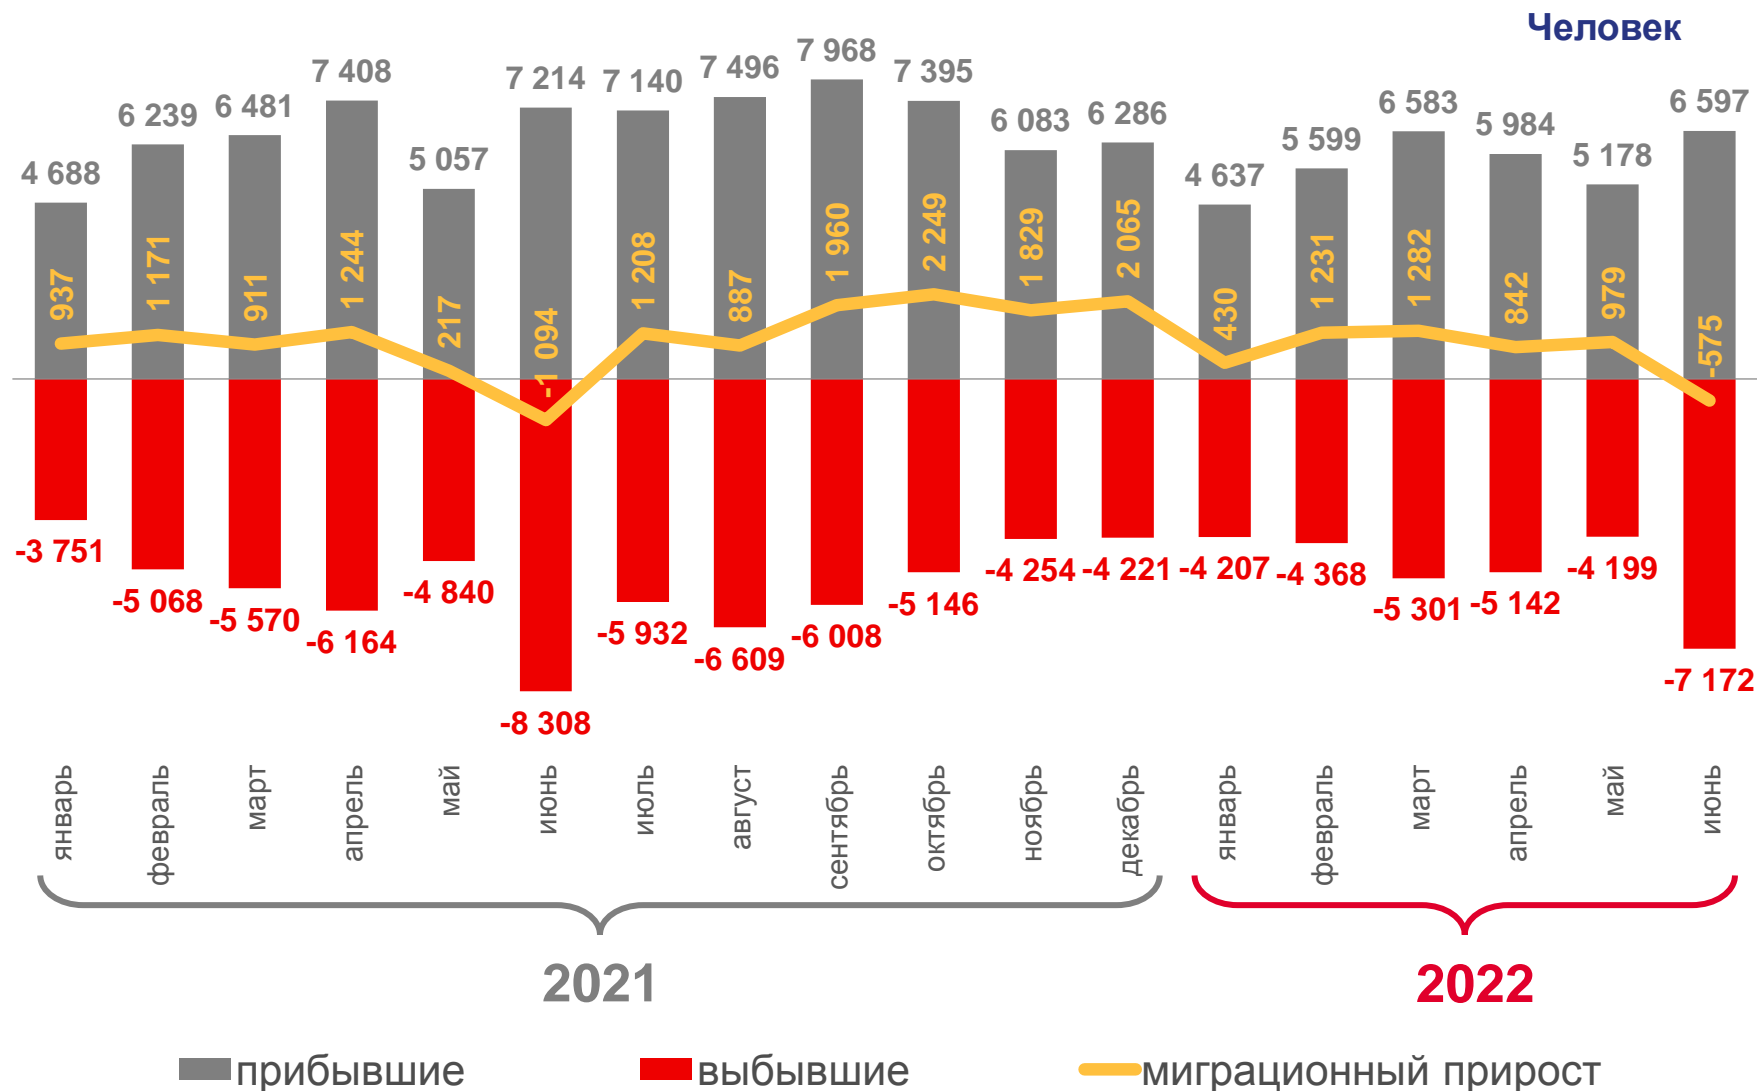

# ОБЩИЕ ИТОГИ

ЗА ЯНВАРЬ – ИЮНЬ 2022 ГОДА

ТЫС. ЧЕЛОВЕК

**+4,2**

Миграционный прирост/убыль населения

**ИЗМЕНЕНИЕ, %**

к январю-июню 2021 года

**-6,8%**

числа прибывших

**-9,8%**

числа выбывших

# ПОТОКИ ПЕРЕДВИЖЕНИЯ

ЗА ЯНВАРЬ – ИЮНЬ 2022 ГОДА

Прибывшие

**34,6** тыс. человек

Выбывшие

**30,4** тыс. человек

- Внутрирегиональная
- Межрегиональная
- Международная
- со странами СНГ
- с другими зарубежными странами